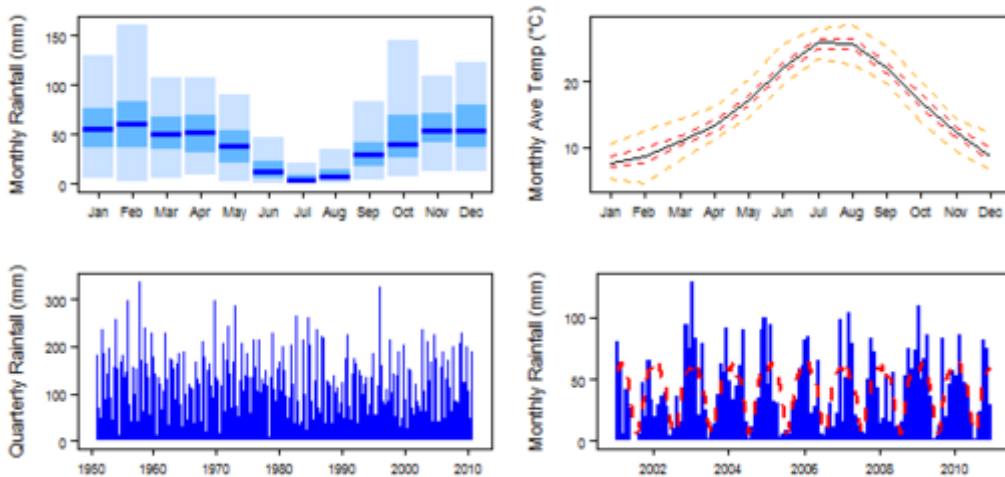

Climate for Csa region (temperate with dry summer / Tempéré avec l'été sec)