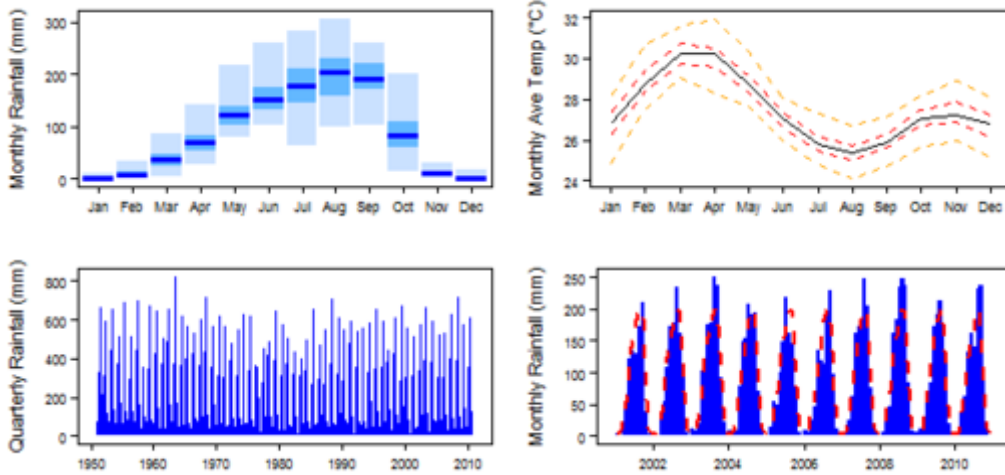

Climate for BSh region (Arid Steppe (Hot) / Steppe Aride (Chaud))

Retrieved from '<http://earthwise.bgs.ac.uk/index.php?title=Climate_of_Benin&oldid=38631>'
Categories:

- [Africa Groundwater Atlas](#)
- [Climate](#)

Navigation menu

Personal tools

- Not logged in
- [Talk](#)
- [Contributions](#)
- [Log in](#)
- [Request account](#)