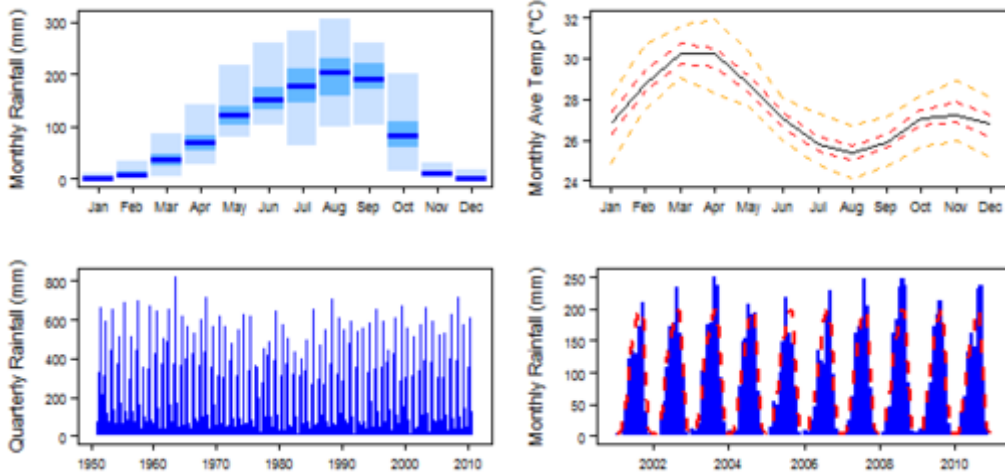

Climate for BSh region (Arid Steppe (Hot) / Steppe Aride (Chaud))

Retrieved from '<http://earthwise.bgs.ac.uk/index.php?title=Climate_of_Benin&oldid=54078>'
Categories:

- [Africa Groundwater Atlas](#)
- [Climate](#)

Navigation menu

Personal tools

- Not logged in
- [Talk](#)
- [Contributions](#)
- [Log in](#)
- [Request account](#)