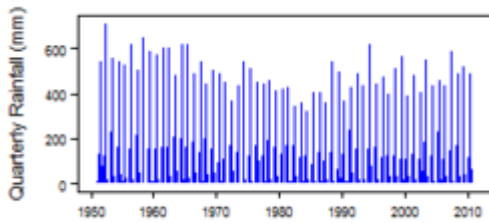

Climate for BWh region (Arid Desert (hot) / Désert Aride (chaud))

Retrieved from '<http://earthwise.bgs.ac.uk/index.php?title=Climate_of_Burkina_Faso&oldid=34804>'
Categories:

- [Africa Groundwater Atlas](#)
- [Climate](#)

Navigation menu

Personal tools

- Not logged in
- [Talk](#)
- [Contributions](#)
- [Log in](#)
- [Request account](#)

Namespaces

- [Page](#)
- [Discussion](#)

☐