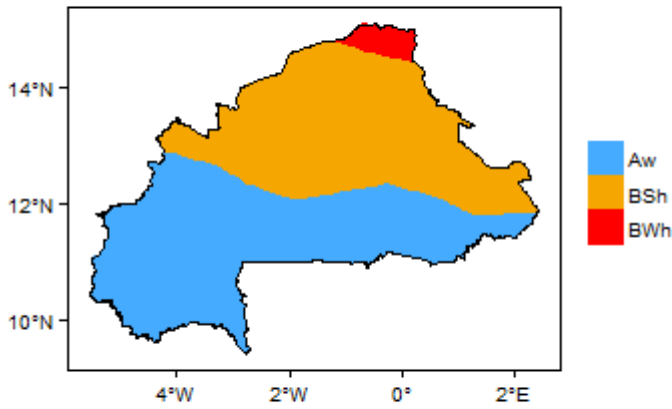

Climate for Aw region (Tropical Savannah / Savane Tropicale)

Climate for BSh region (Arid Steppe (hot) / Steppe Aride (chaud))