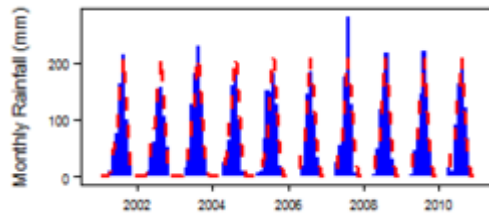

Climate for BWh region (Arid Desert (hot) / Désert Aride (chaud))

Retrieved from '<http://earthwise.bgs.ac.uk/index.php?title=Climate_of_Burkina_Faso&oldid=34804>'
Categories:

- [Africa Groundwater Atlas](#)
- [Climate](#)

Navigation menu

Personal tools

- Not logged in
- [Talk](#)
- [Contributions](#)
- [Log in](#)
- [Request account](#)

Namespaces

- [Page](#)
- [Discussion](#)

☐