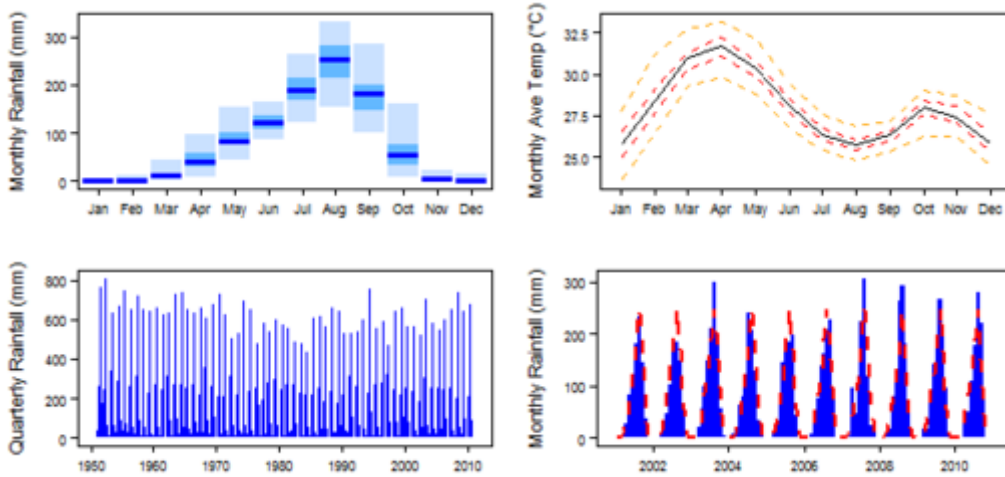

Climate for Aw region (Tropical Savannah / Savane Tropicale)