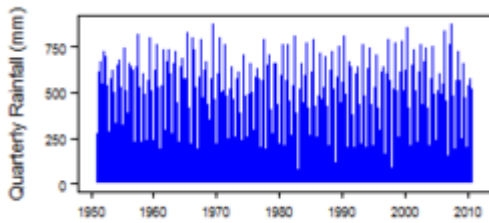

Climate for Aw region (tropical savannah / savane tropicale)

Climate for BSh region (arid steppe (hot) / steppe aride (chaud))

Retrieved from '<http://earthwise.bgs.ac.uk/index.php?title=Climate_of_Cameroon&oldid=38596>'
Categories:

- [Africa Groundwater Atlas](#)
- [Climate](#)