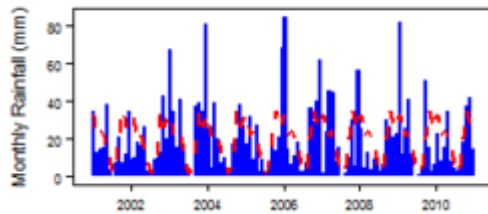

**Climate for BSh region (Arid Steppe (hot) / Steppe Aride (chaud) )**

**Climate for BWh region (Arid Desert (hot) / Désert Aride (chaud) )**

**Climate for Csa region (Temperate with dry summer (hot summer) / Tempéré avec l'été sec (été chaud) )**