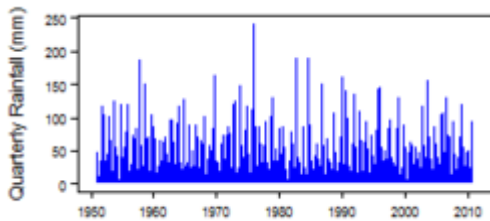

**Climate for BSh region (Arid Steppe (hot) / Steppe Aride (chaud) )**

**Climate for BWh region (Arid Desert (hot) / Désert Aride (chaud) )**

**Climate for Csa region (Temperate with dry summer (hot summer) / Tempéré avec l'été sec (été chaud) )**