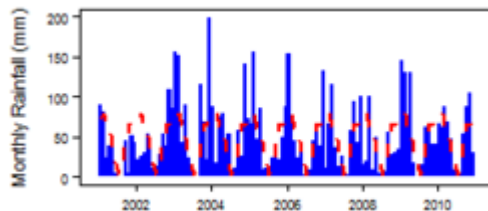

**Climate for BSh region (Arid Steppe (hot) / Steppe Aride (chaud) )**

**Climate for BWh region (Arid Desert (hot) / Désert Aride (chaud) )**

**Climate for Csa region (Temperate with dry summer (hot summer) / Tempéré avec l'été sec (été chaud) )**