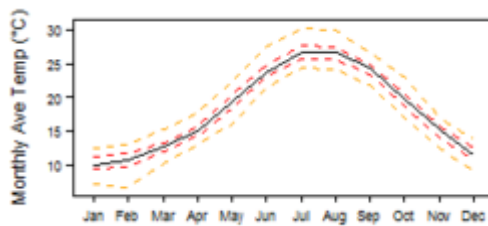

**Climate for BSh region (Arid Steppe (hot) / Steppe Aride (chaud) )**

**Climate for BWh region (Arid Desert (hot) / Désert Aride (chaud) )**

**Climate for Csa region (Temperate with dry summer (hot summer) / Tempéré avec l'été sec (été chaud) )**