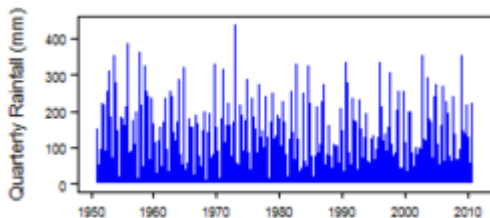

**Climate for BSh region (Arid Steppe (hot) / Steppe Aride (chaud) )**

**Climate for BWh region (Arid Desert (hot) / Désert Aride (chaud) )**

**Climate for Csa region (Temperate with dry summer (hot summer) / Tempéré avec l'été sec (été chaud) )**