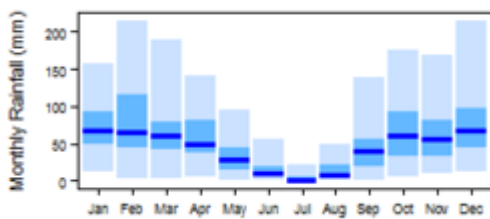

**Climate for BSh region (Arid Steppe (hot) / Steppe Aride (chaud) )**

**Climate for BWh region (Arid Desert (hot) / Désert Aride (chaud) )**

**Climate for Csa region (Temperate with dry summer (hot summer) / Tempéré avec l'été sec (été chaud) )**