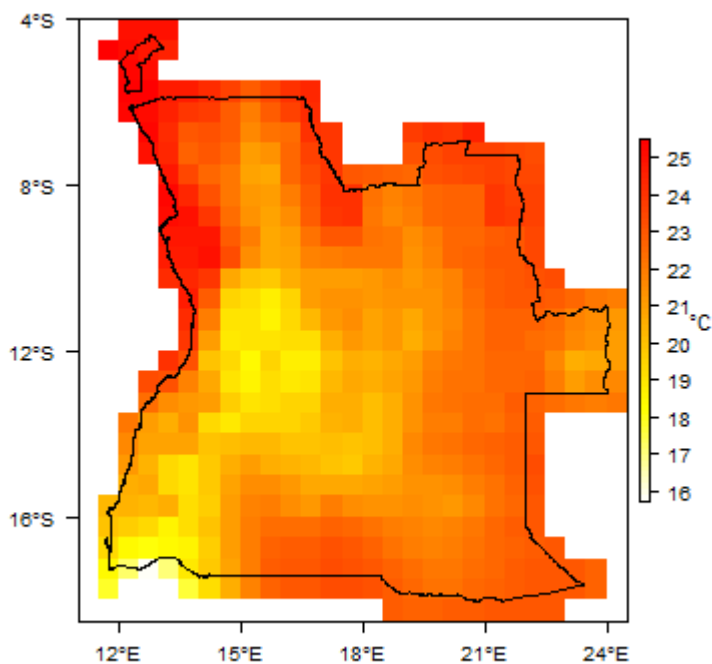

File:Angola ClimateTemp.png

From Earthwise

[Jump to navigation](#) [Jump to search](#)

- [File](#)
- [File history](#)
- [File usage](#)

No higher resolution available.
