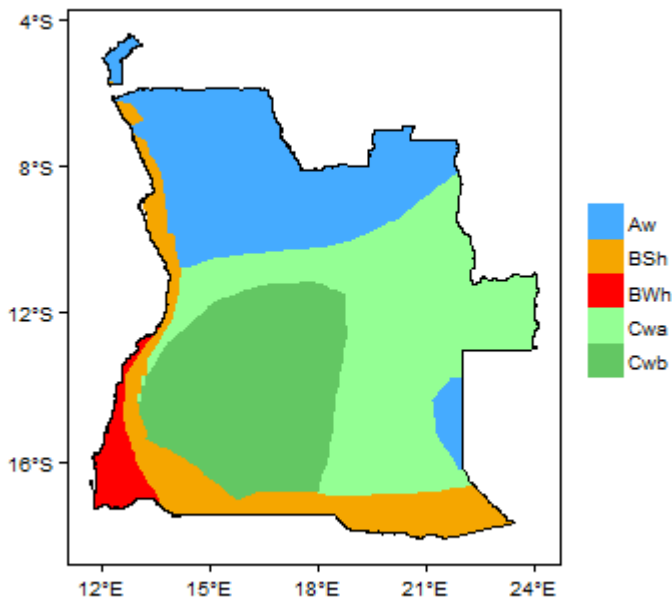

File:Angola ClimateZones.png

From Earthwise

[Jump to navigation](#) [Jump to search](#)

- [File](#)
- [File history](#)
- [File usage](#)

No higher resolution available.
