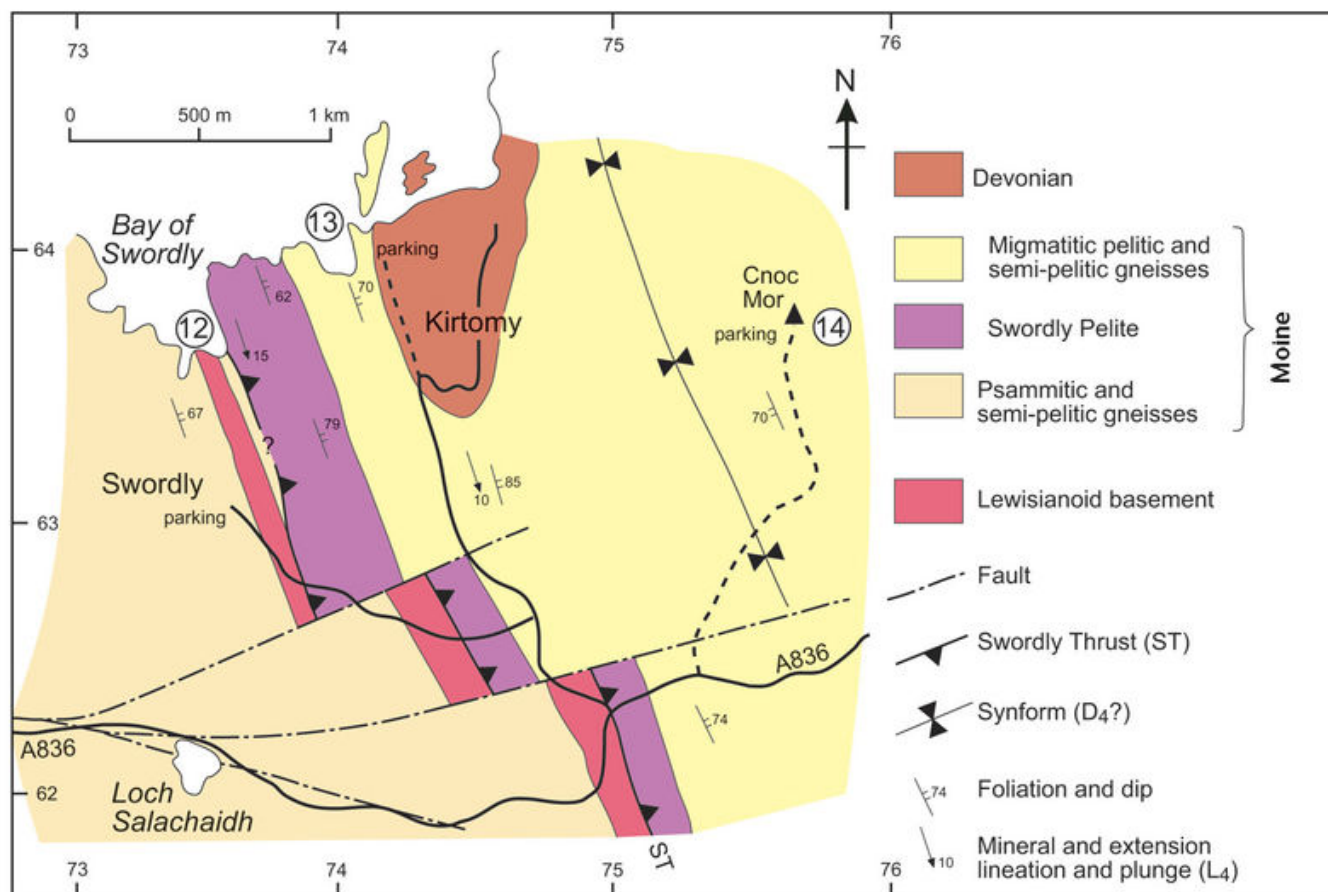

# File:EGS MOI Fig 13 10.jpg

From Earthwise

[Jump to navigation](#) [Jump to search](#)

- [File](#)
- [File history](#)
- [File usage](#)
- [Metadata](#)
