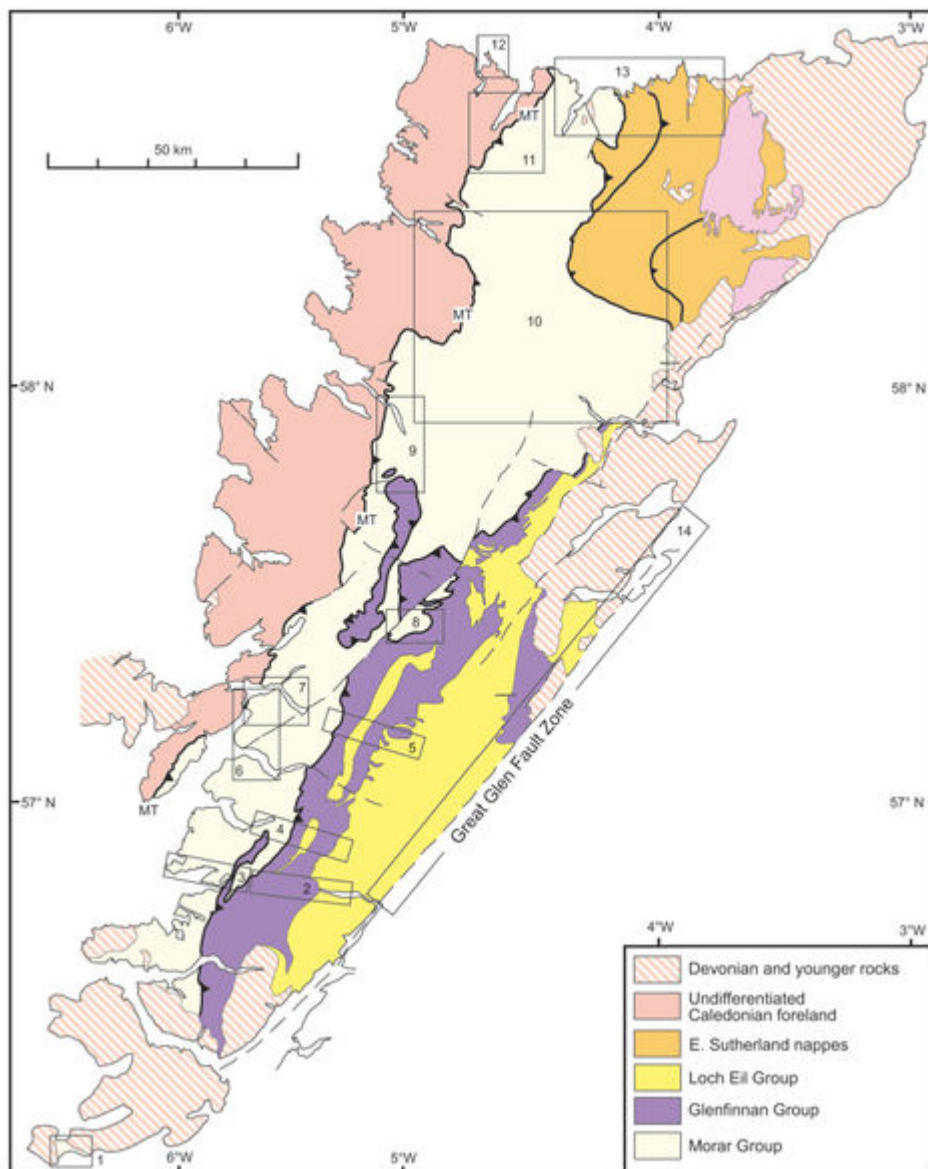

# File:EGS MOI Fig F 01.jpg

From Earthwise

[Jump to navigation](#) [Jump to search](#)

- [File](#)
- [File history](#)
- [File usage](#)
- [Metadata](#)
