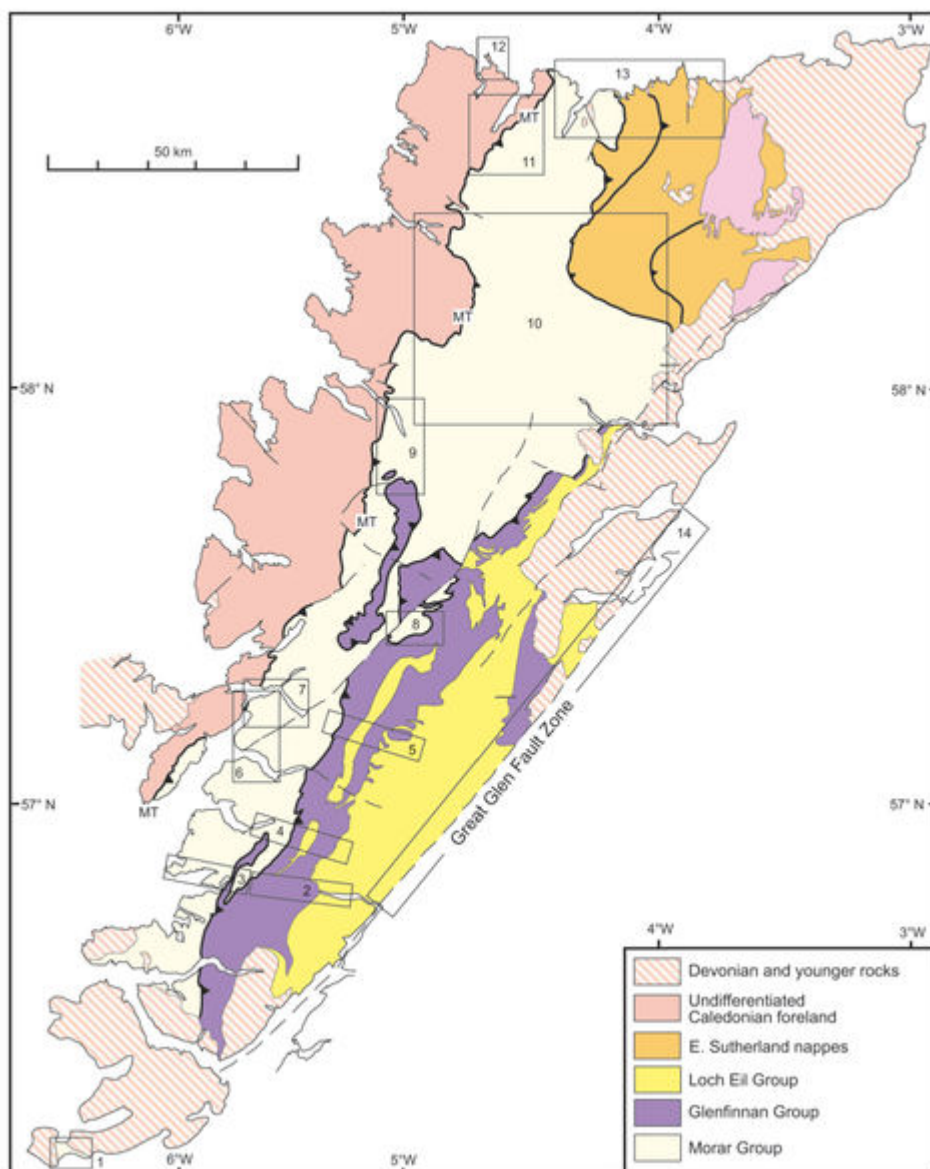

# File:EGS MOI Fig F 01.jpg

From Earthwise

[Jump to navigation](#) [Jump to search](#)

- [File](#)
- [File history](#)
- [File usage](#)
- [Metadata](#)
