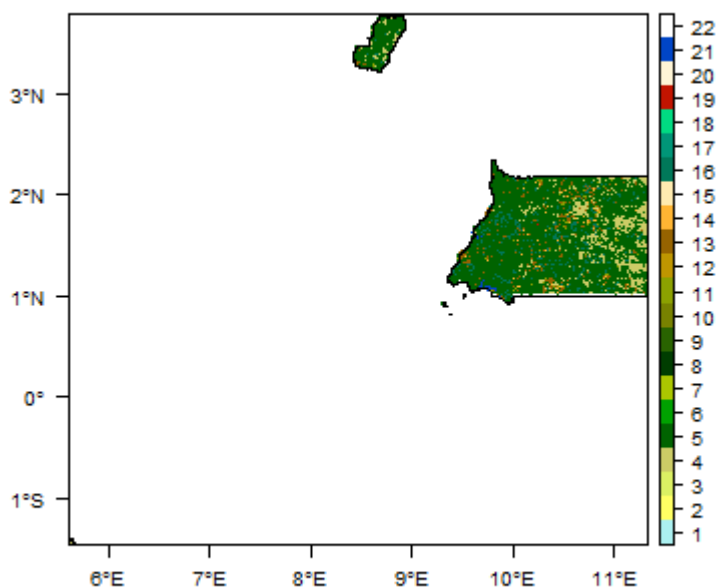

File:EquatorialGuinea LandCover.png

From Earthwise

[Jump to navigation](#) [Jump to search](#)

- [File](#)
- [File history](#)
- [File usage](#)

No higher resolution available.
