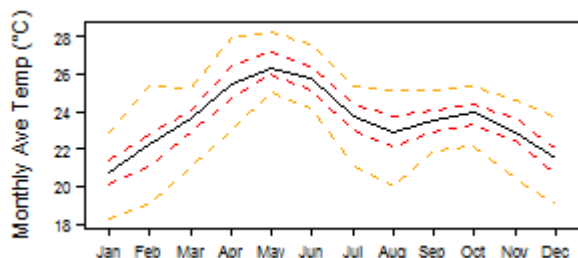

# File:Eritrea BSh tmp Monthly.png

From Earthwise

[Jump to navigation](#) [Jump to search](#)

- [File](#)
- [File history](#)
- [File usage](#)

No higher resolution available.
