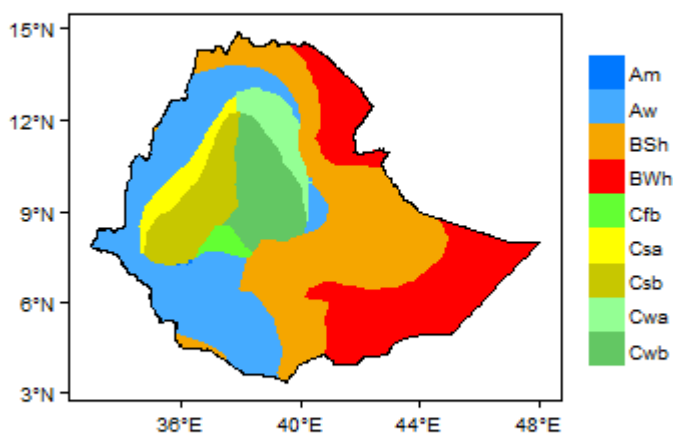

File:Ethiopia ClimateZones.png

From Earthwise

[Jump to navigation](#) [Jump to search](#)

- [File](#)
- [File history](#)
- [File usage](#)

No higher resolution available.
