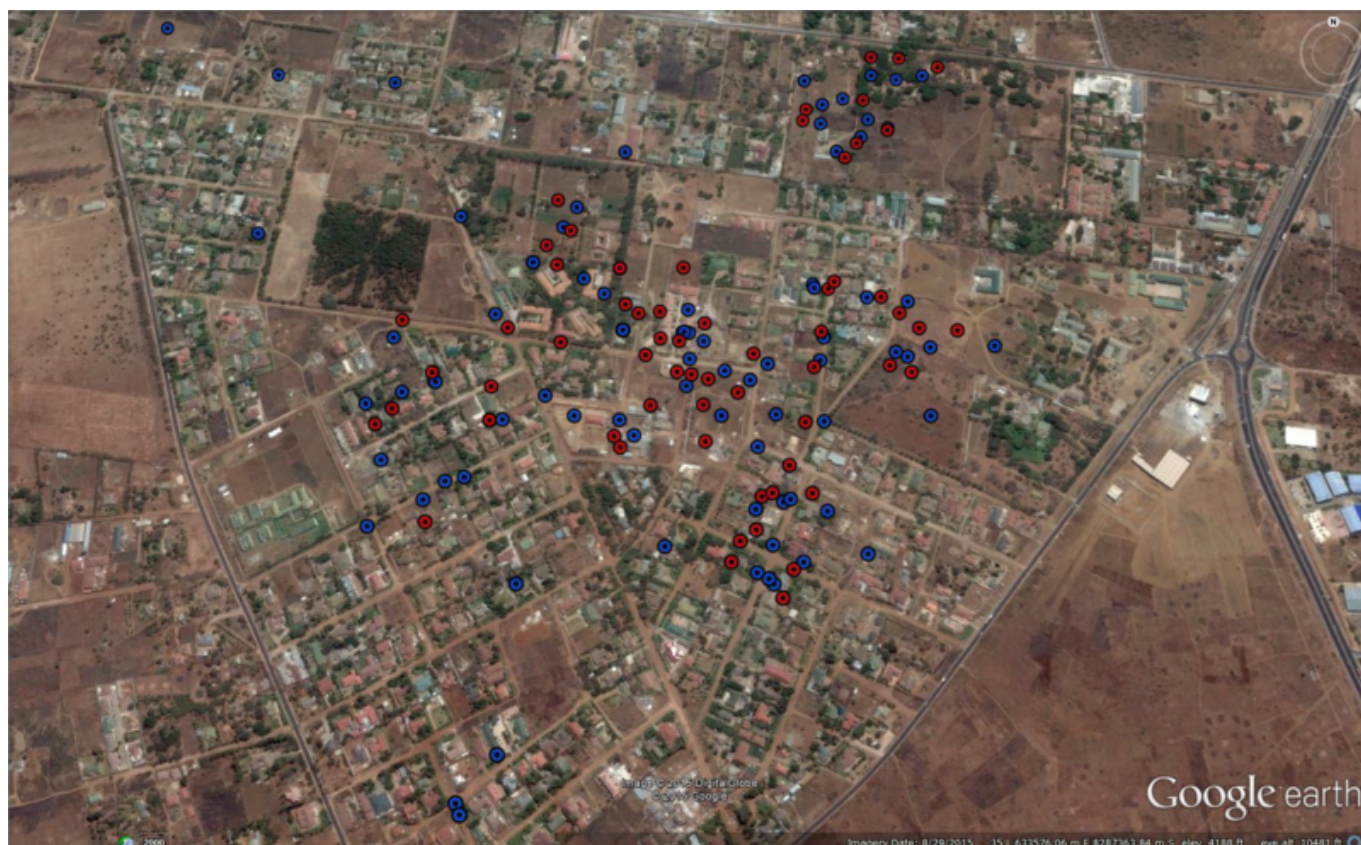

# File:Figure1 StudySite.png

From Earthwise

[Jump to navigation](#) [Jump to search](#)

- [File](#)
- [File history](#)
- [File usage](#)
- [Metadata](#)
