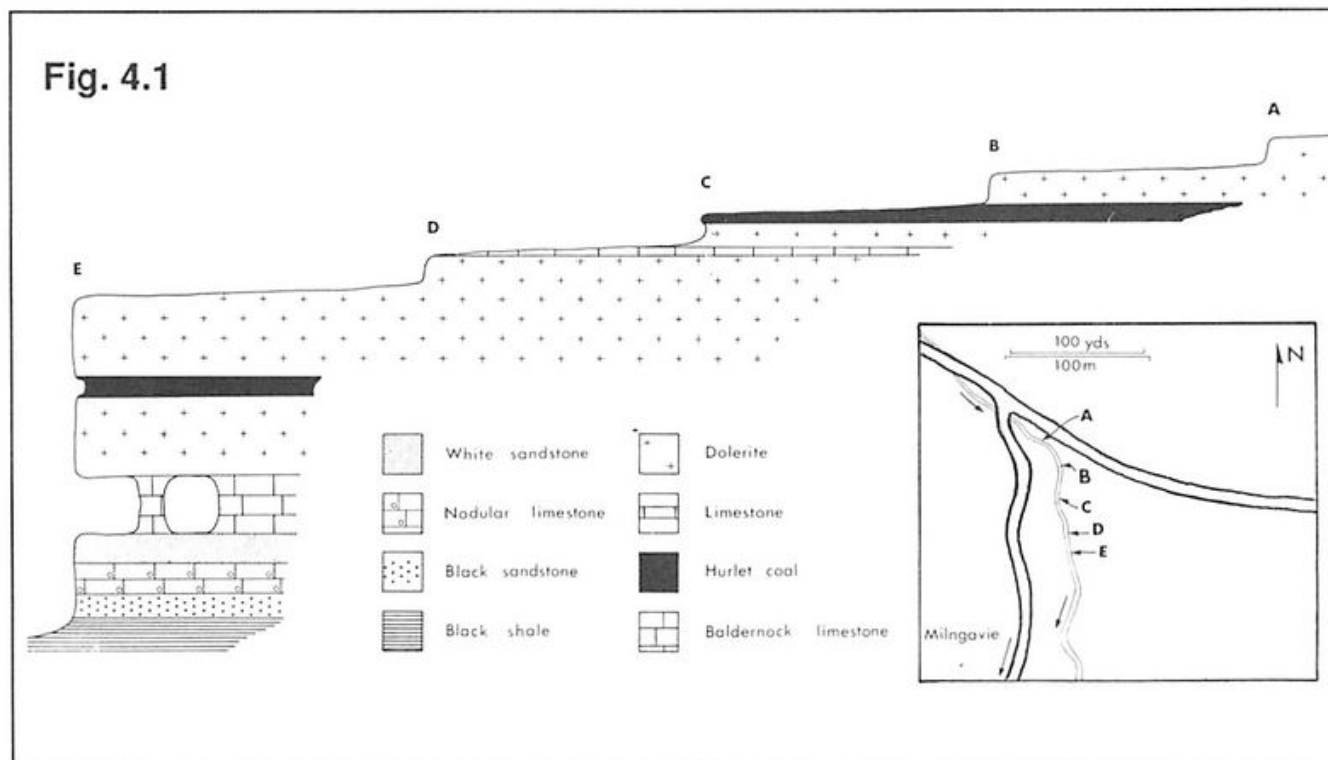

# File:GSG GLA FIG 04 01.jpg

From Earthwise

[Jump to navigation](#) [Jump to search](#)

- [File](#)
- [File history](#)
- [File usage](#)
