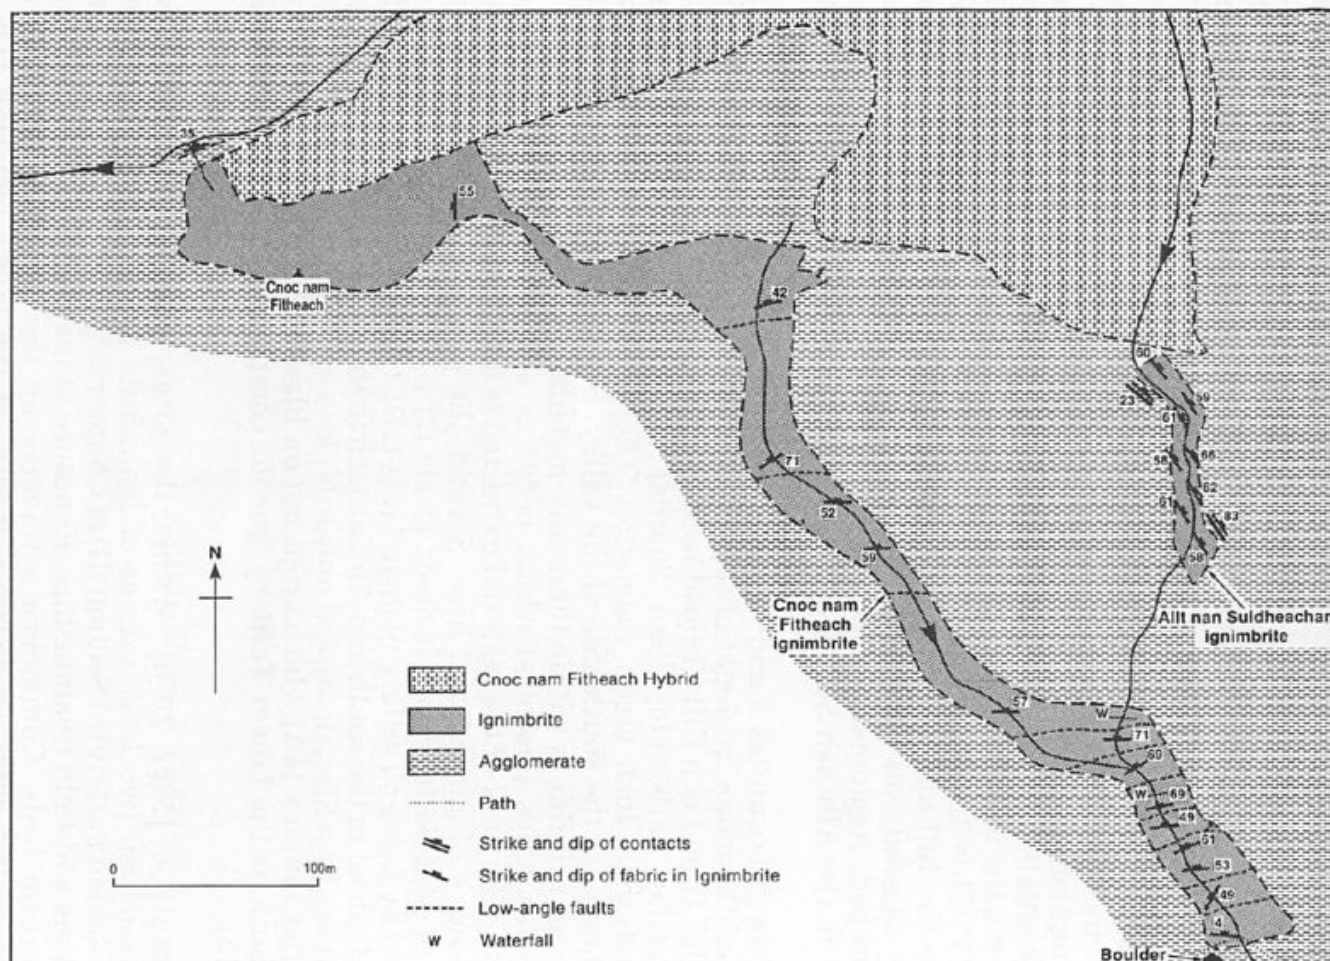

# File:GSG SKYE 21.jpg

From Earthwise

[Jump to navigation](#) [Jump to search](#)

- [File](#)
- [File history](#)
- [File usage](#)
