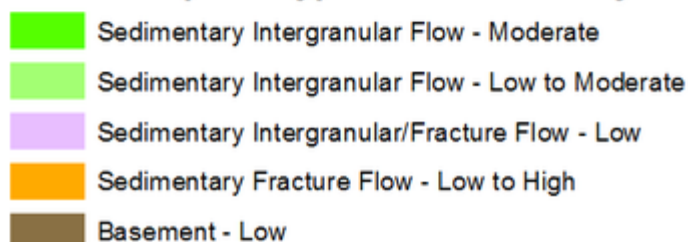

File:Gabon Hydrogeology3.png

From Earthwise

[Jump to navigation](#) [Jump to search](#)

- [File](#)
- [File history](#)
- [File usage](#)
- [Metadata](#)

Gabon - Aquifer Type and Productivity
