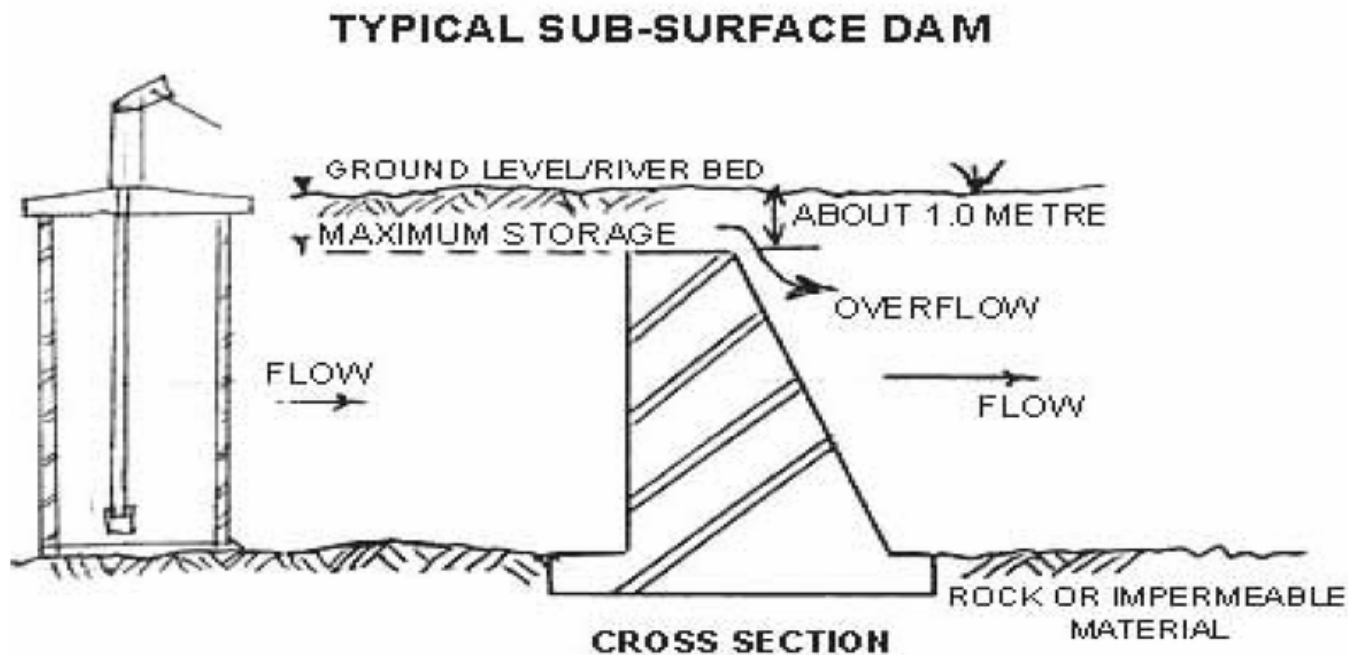

File:GroundwaterDamProfile.png

From Earthwise

[Jump to navigation](#) [Jump to search](#)

- [File](#)
- [File history](#)
- [File usage](#)
- [Metadata](#)
