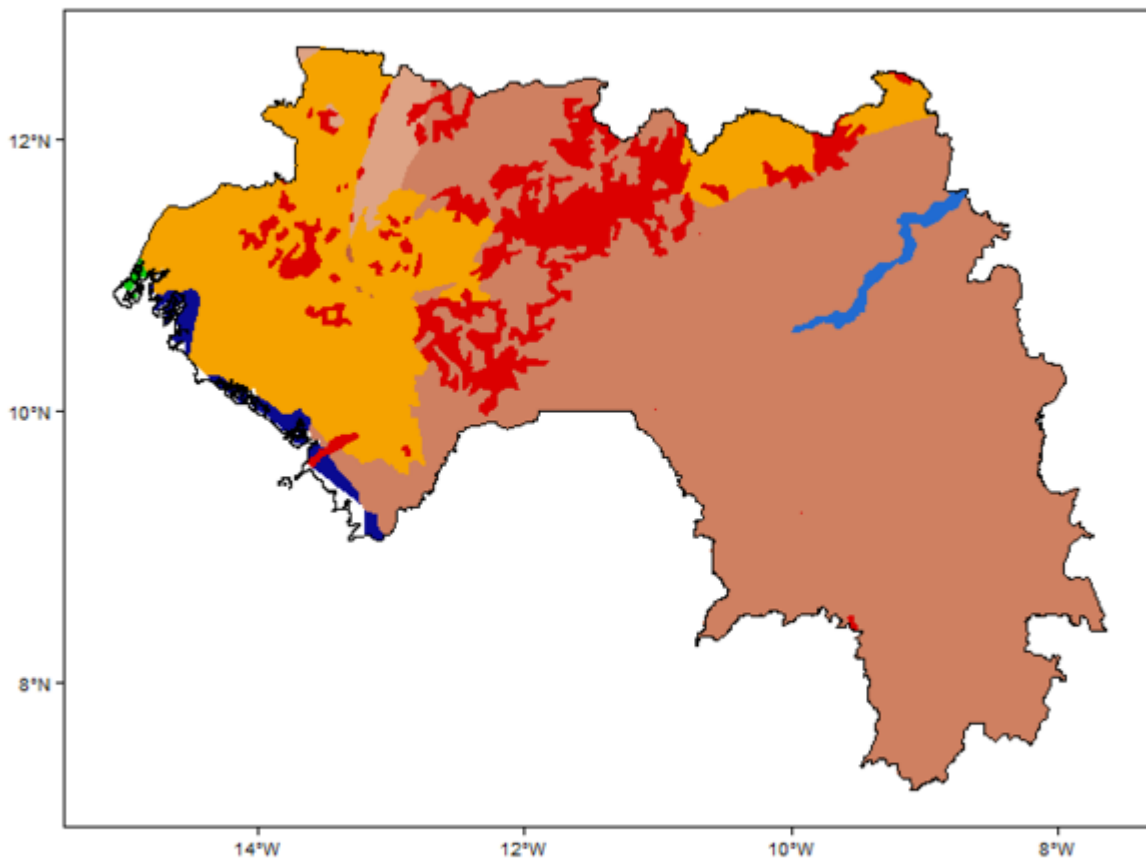

File:Guinea-Bissau Hydrogeology.png

From Earthwise

[Jump to navigation](#) [Jump to search](#)

- [File](#)
- [File history](#)
- [File usage](#)
