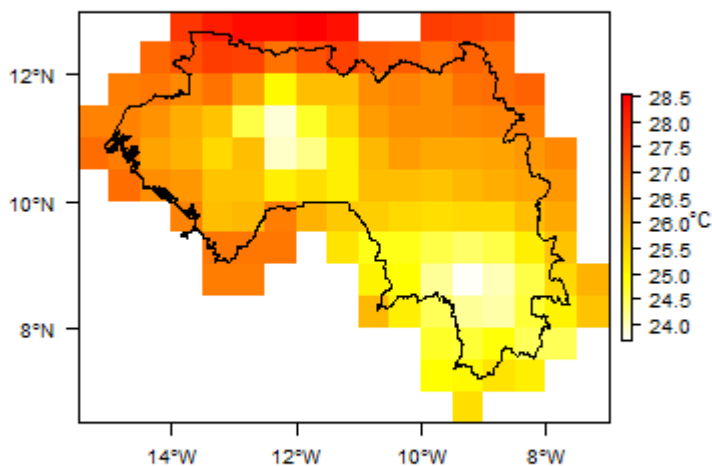

# File:Guinea ClimateTemp.png

From Earthwise

[Jump to navigation](#) [Jump to search](#)

- [File](#)
- [File history](#)
- [File usage](#)

No higher resolution available.
