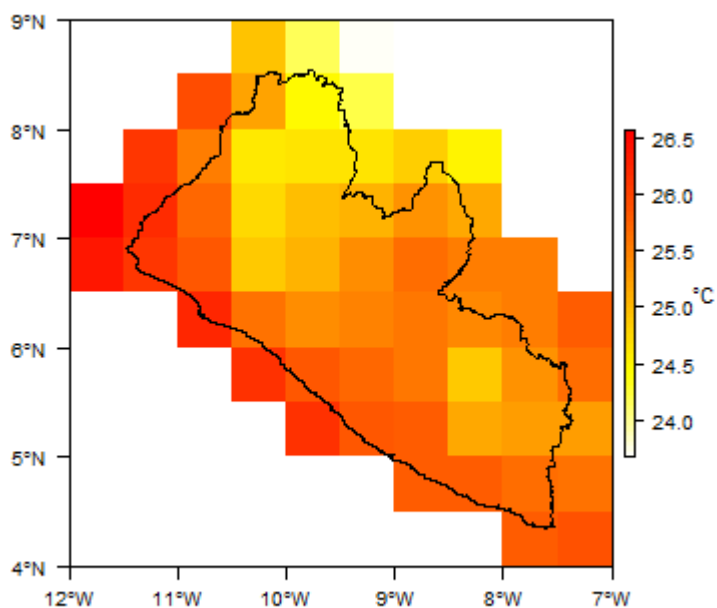

File:Liberia ClimateTemp.png

From Earthwise

[Jump to navigation](#) [Jump to search](#)

- [File](#)
- [File history](#)
- [File usage](#)

No higher resolution available.
