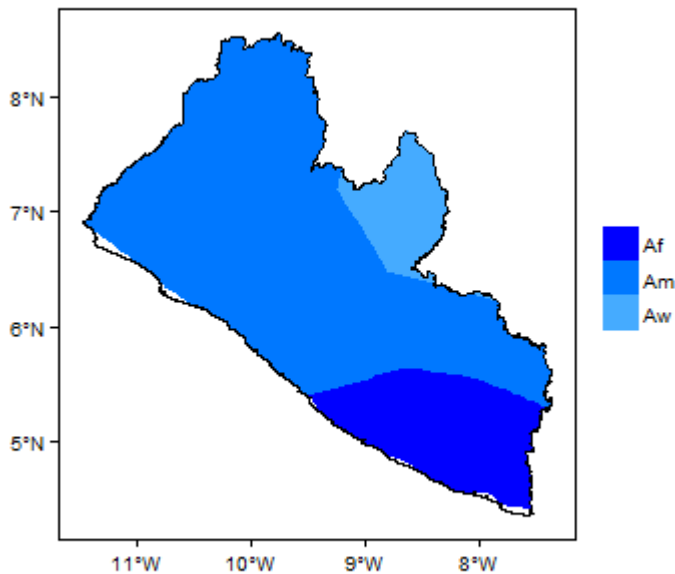

# File:Liberia ClimateZones.png

From Earthwise

[Jump to navigation](#) [Jump to search](#)

- [File](#)
- [File history](#)
- [File usage](#)

No higher resolution available.
