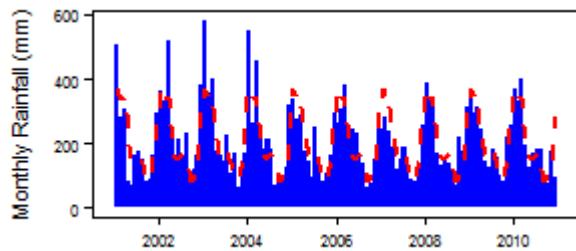

File:Madagascar Af pre Mts.png

From Earthwise

[Jump to navigation](#) [Jump to search](#)

- [File](#)
- [File history](#)
- [File usage](#)

No higher resolution available.
