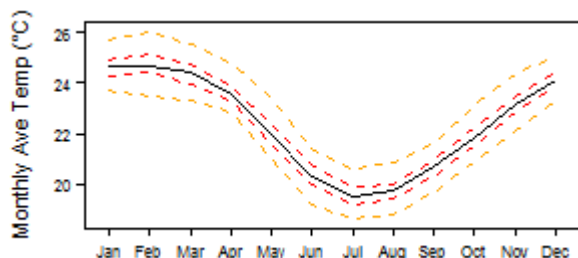

File:Madagascar Af tmp Monthly.png

From Earthwise

[Jump to navigation](#) [Jump to search](#)

- [File](#)
- [File history](#)
- [File usage](#)

No higher resolution available.
