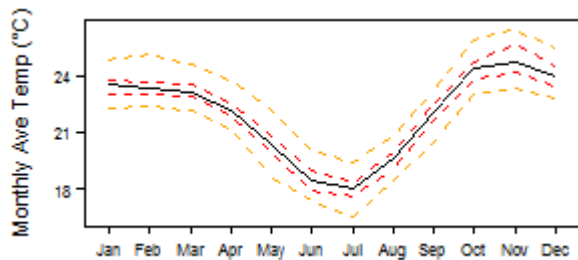

File:Malawi tmp Monthly.png

From Earthwise

[Jump to navigation](#) [Jump to search](#)

- [File](#)
- [File history](#)
- [File usage](#)

No higher resolution available.
