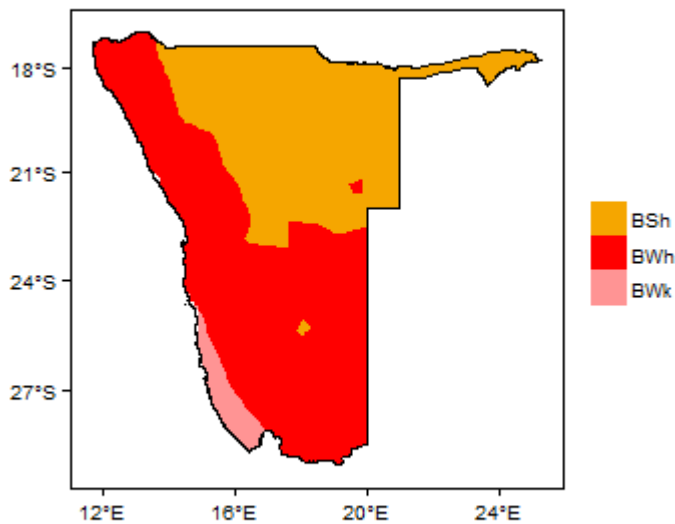

File:Namibia ClimateZones.png

From Earthwise

[Jump to navigation](#) [Jump to search](#)

- [File](#)
- [File history](#)
- [File usage](#)

No higher resolution available.
