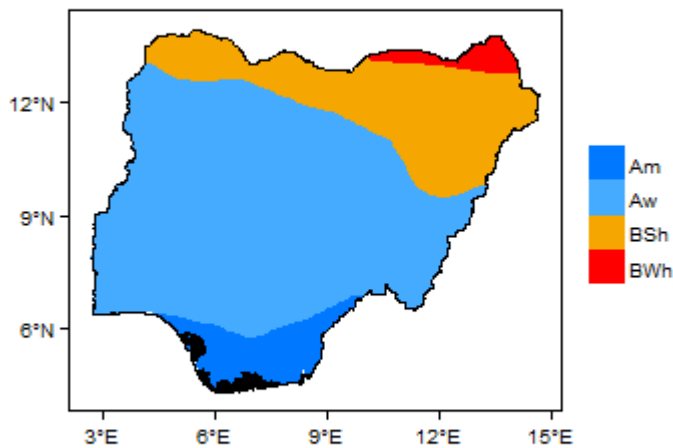

File:Nigeria ClimateZones.png

From Earthwise

[Jump to navigation](#) [Jump to search](#)

- [File](#)
- [File history](#)
- [File usage](#)

No higher resolution available.
