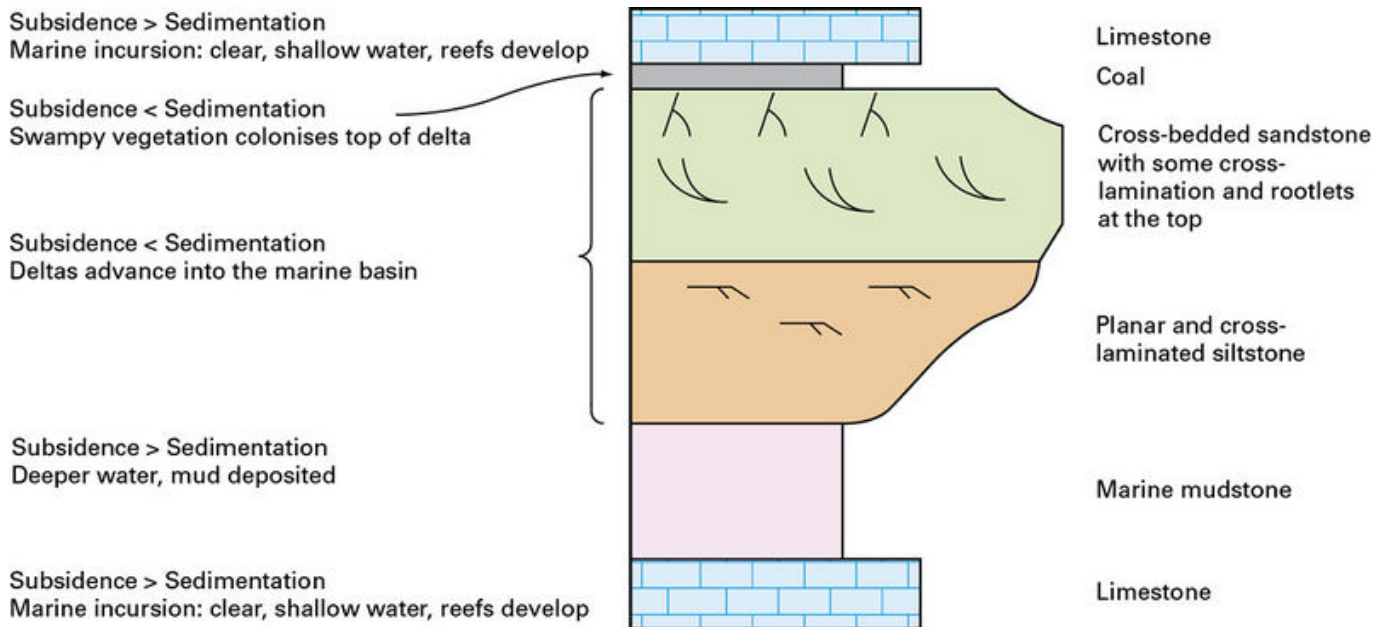

File:P785802.jpg

From Earthwise

[Jump to navigation](#) [Jump to search](#)

- [File](#)
- [File history](#)
- [File usage](#)
