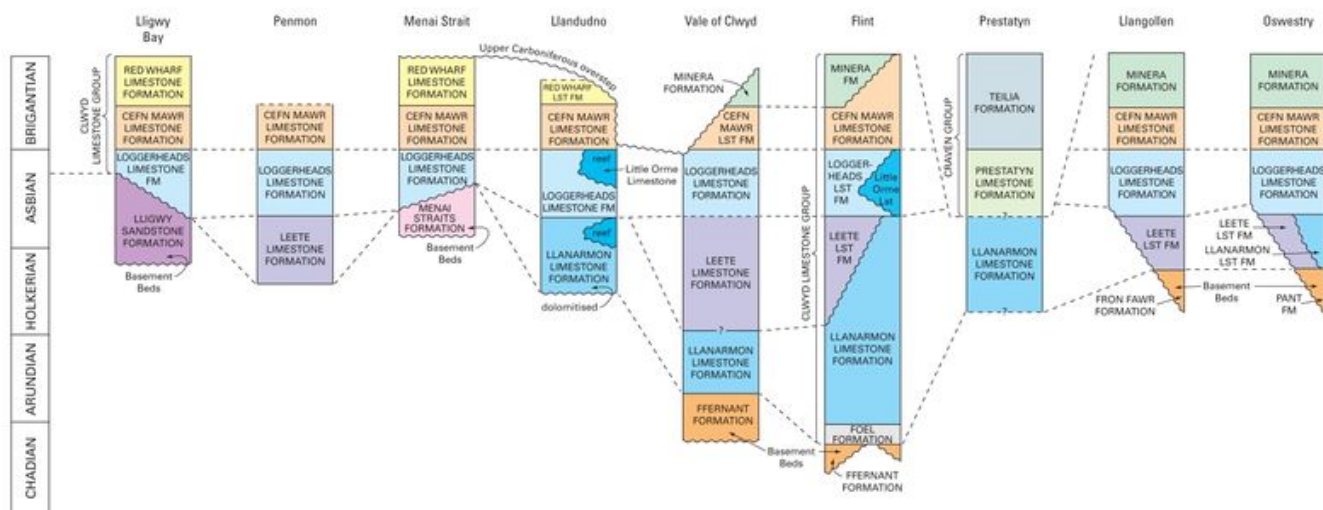

File:P916186.jpg

From Earthwise

[Jump to navigation](#) [Jump to search](#)

- [File](#)
- [File history](#)
- [File usage](#)
- [Metadata](#)
