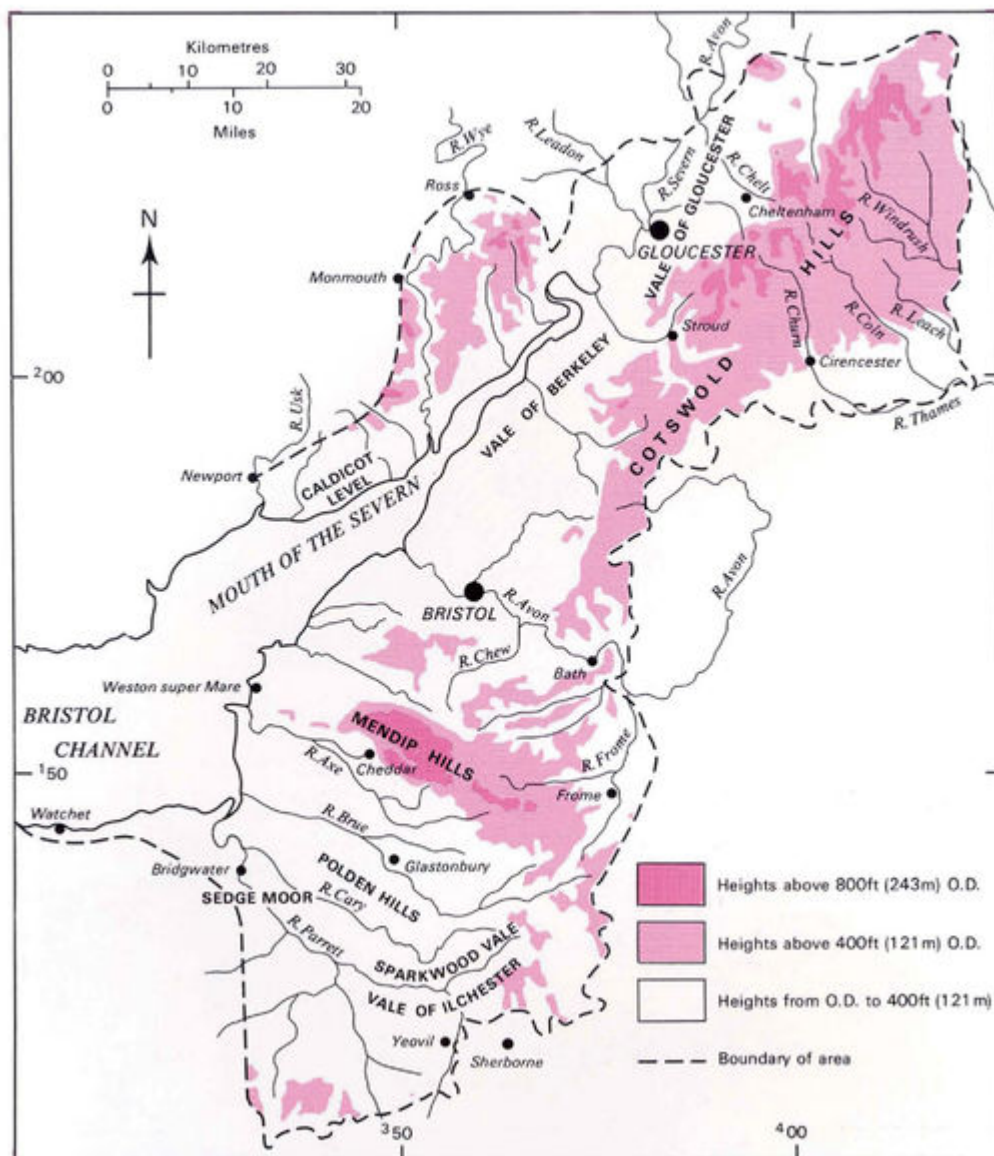

File:P948957.jpg

From Earthwise

[Jump to navigation](#) [Jump to search](#)

- [File](#)
- [File history](#)
- [File usage](#)
