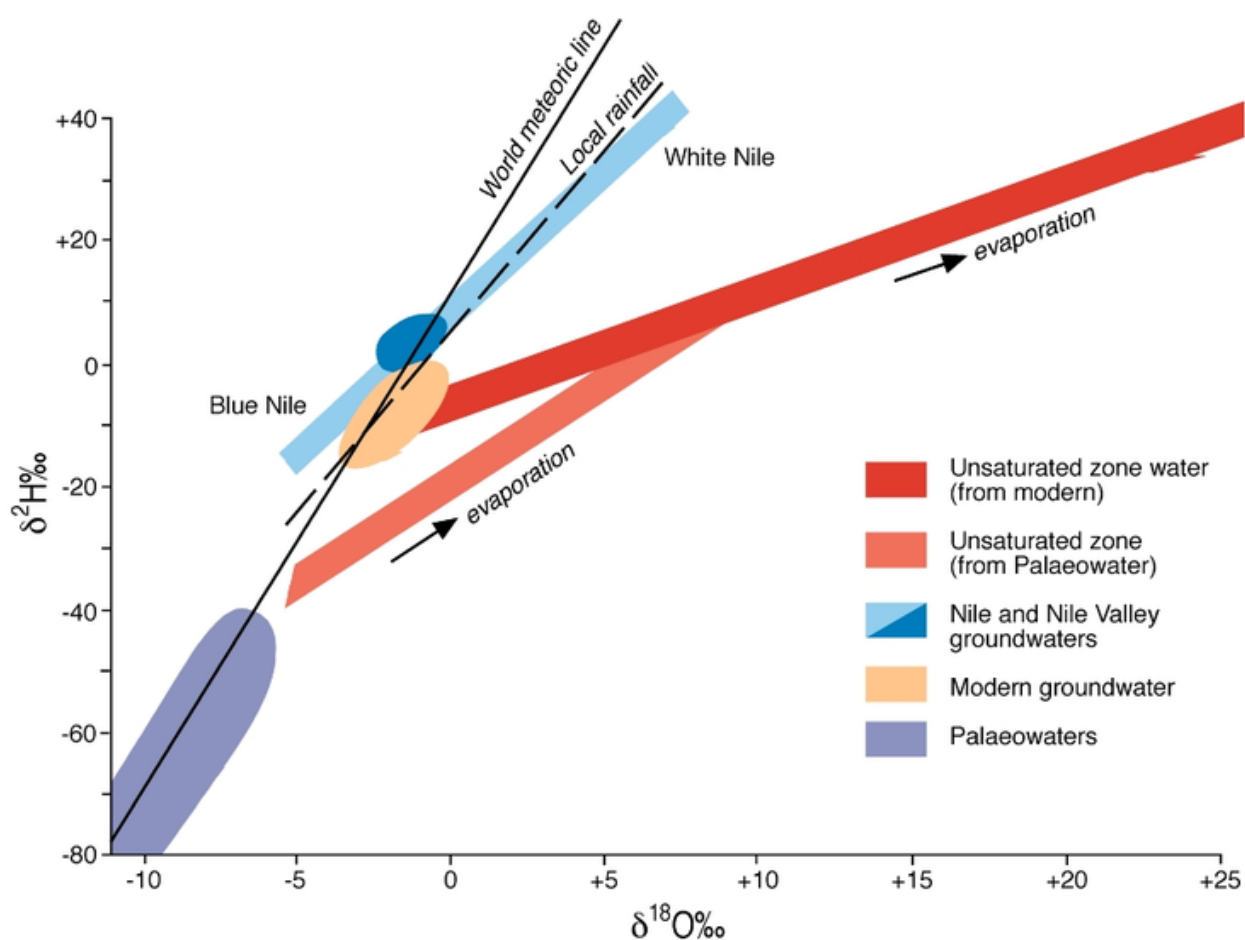

File:RC-BoxFig.png

From Earthwise

[Jump to navigation](#) [Jump to search](#)

- [File](#)
- [File history](#)
- [File usage](#)
- [Metadata](#)
