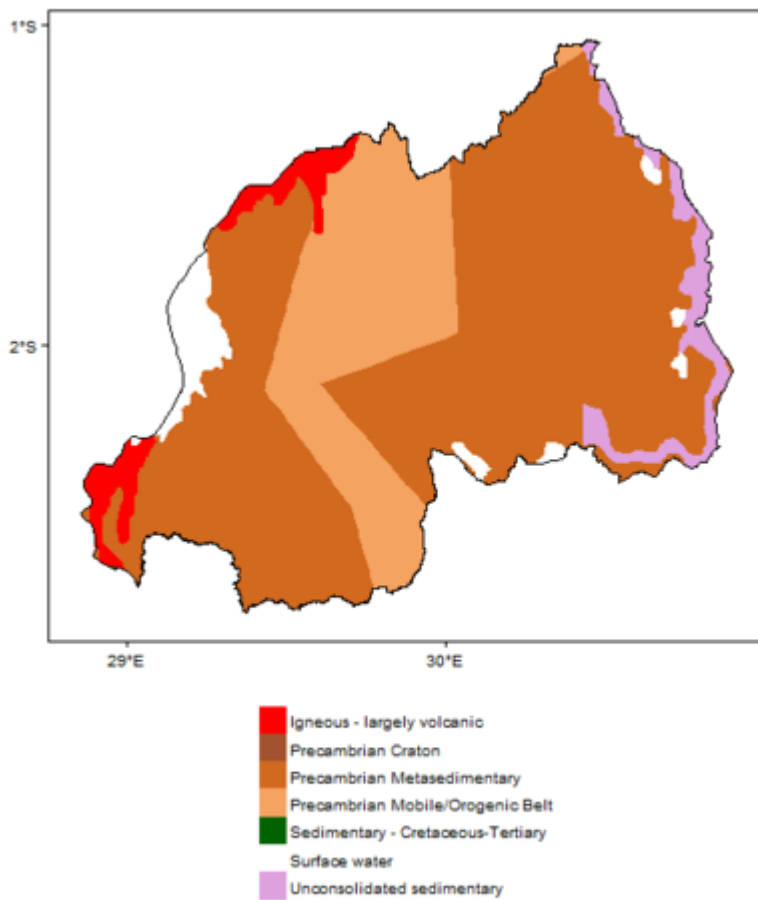

File:Rwanda Geology.png

From Earthwise

[Jump to navigation](#) [Jump to search](#)

- [File](#)
- [File history](#)
- [File usage](#)
