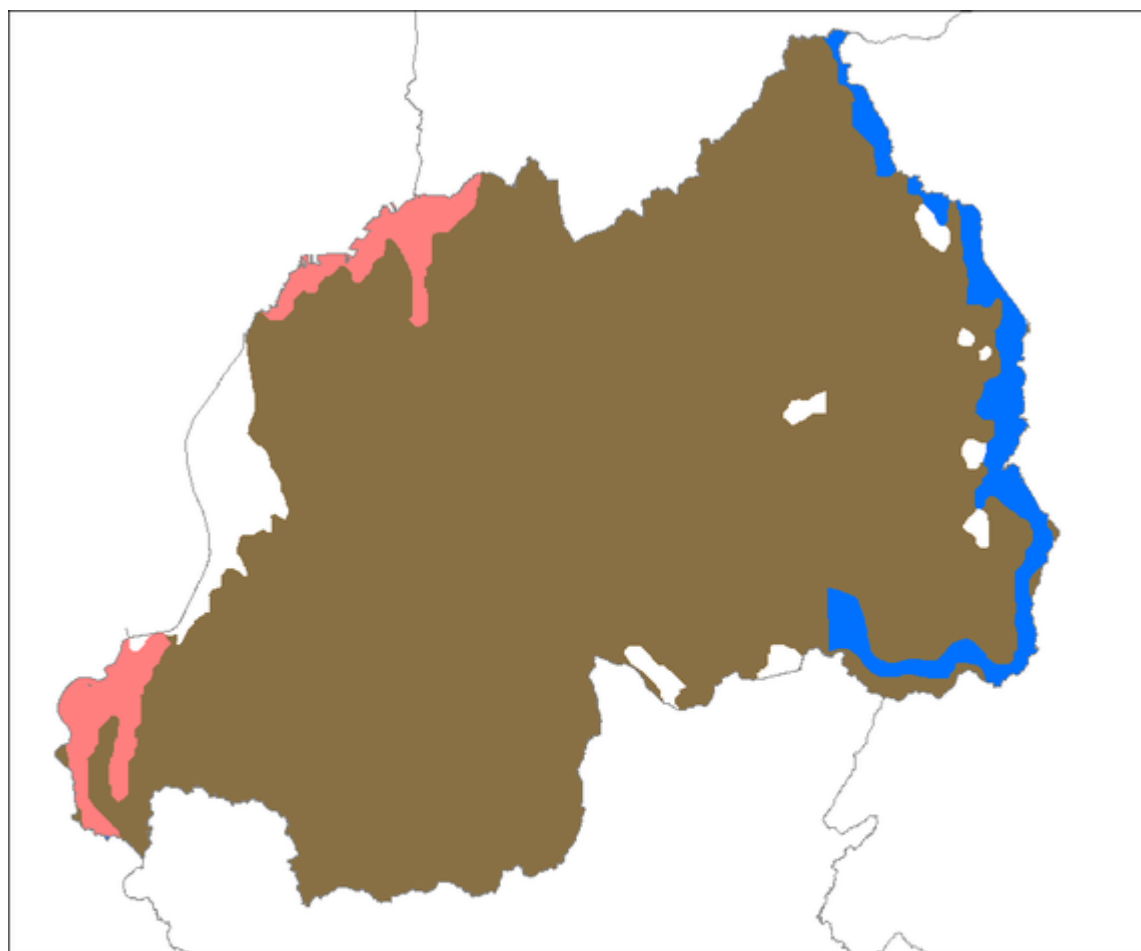

# File:Rwanda Hydrogeology2.png

From Earthwise

[Jump to navigation](#) [Jump to search](#)

- [File](#)
- [File history](#)
- [File usage](#)
- [Metadata](#)