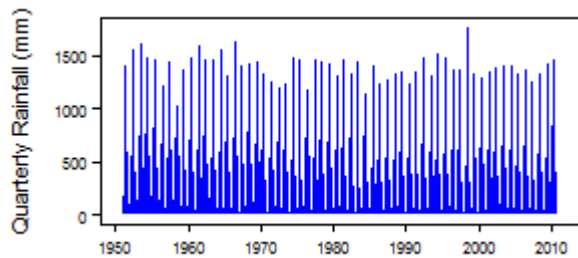

File:Sierra Leone pre Qts.png

From Earthwise

[Jump to navigation](#) [Jump to search](#)

- [File](#)
- [File history](#)
- [File usage](#)

No higher resolution available.
