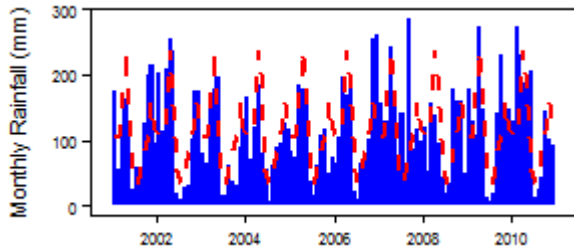

File:Tanzania Af pre Mts.png

From Earthwise

[Jump to navigation](#) [Jump to search](#)

- [File](#)
- [File history](#)
- [File usage](#)

No higher resolution available.
