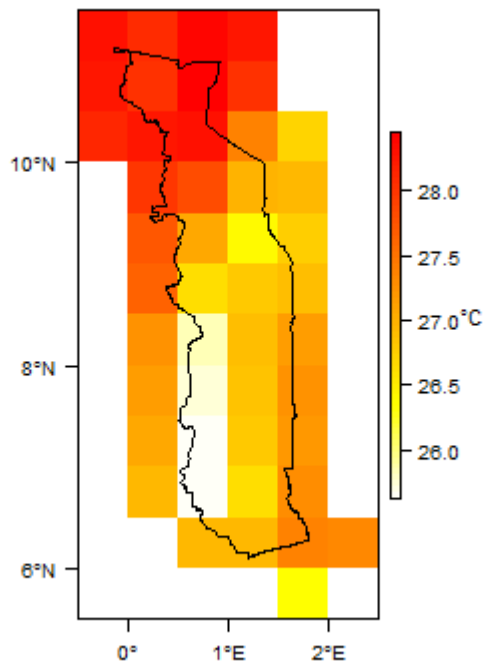

# File:Togo ClimateTemp.png

From Earthwise

[Jump to navigation](#) [Jump to search](#)

- [File](#)
- [File history](#)
- [File usage](#)

No higher resolution available.
