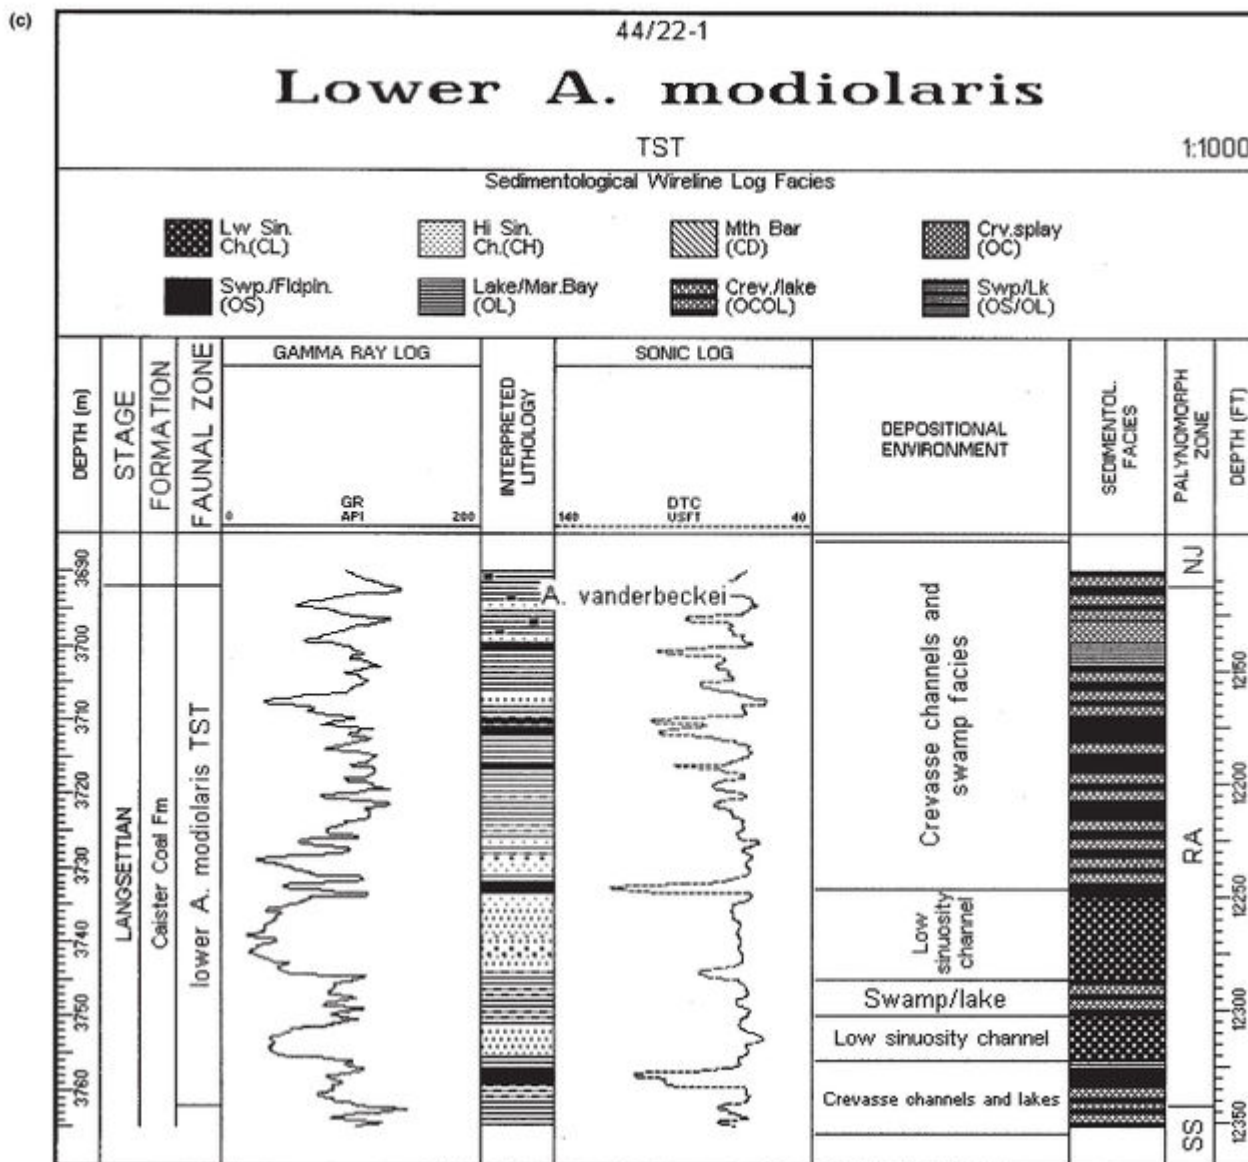

# File:YGS CHR 06 ASEQ FIG06C.jpg

From Earthwise

[Jump to navigation](#) [Jump to search](#)

- [File](#)
- [File history](#)
- [File usage](#)
- [Metadata](#)
