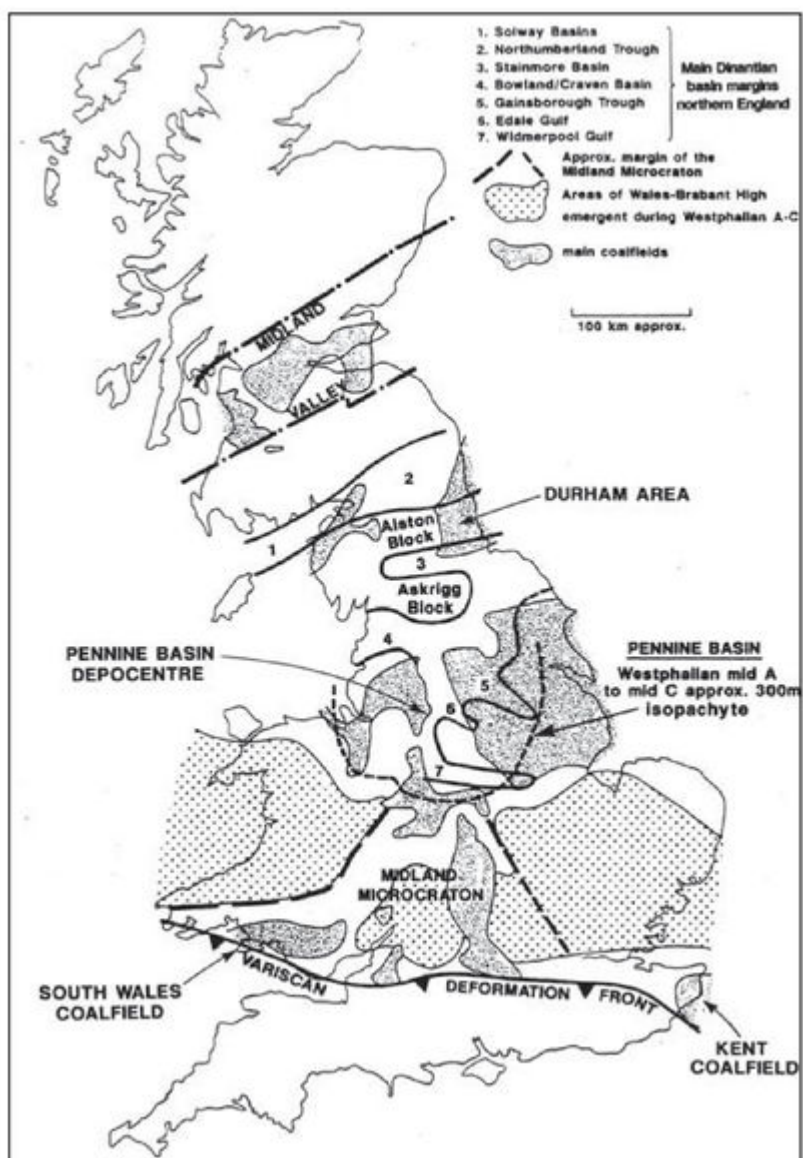

# File:YGS CHR 07 WEST FIG 01.jpg

From Earthwise

[Jump to navigation](#) [Jump to search](#)

- [File](#)
- [File history](#)
- [File usage](#)
- [Metadata](#)
