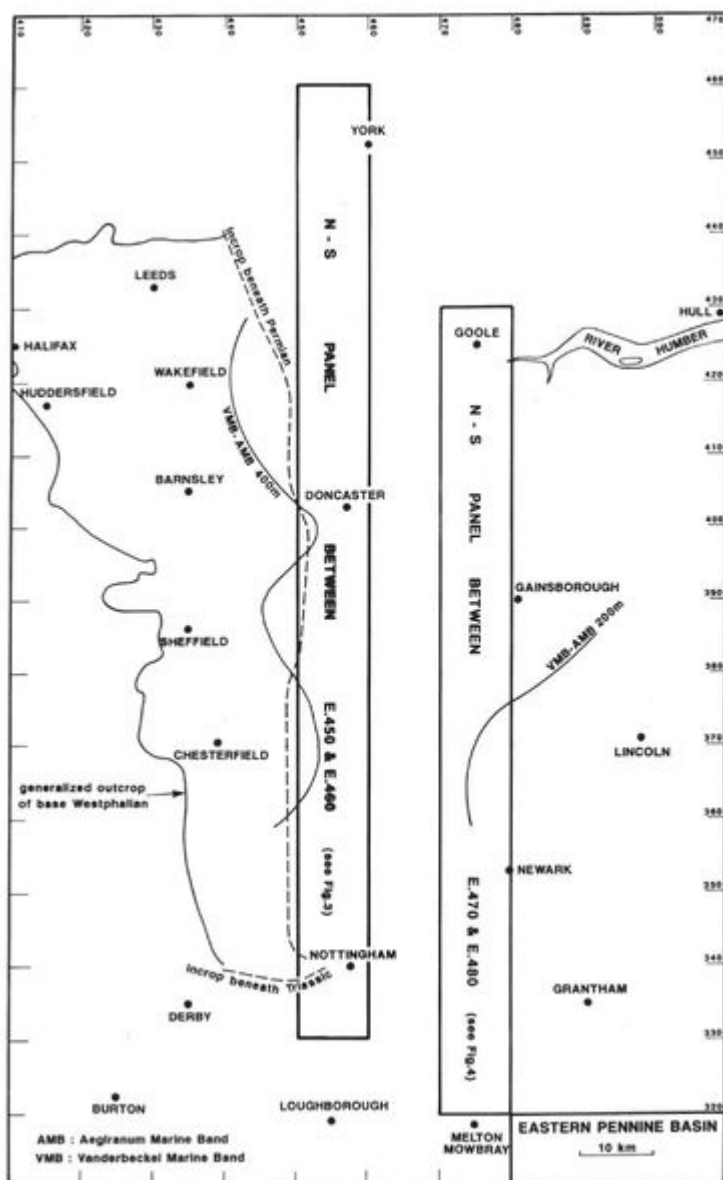

# File:YGS CHR 07 WEST FIG 05.jpg

From Earthwise

[Jump to navigation](#) [Jump to search](#)

- [File](#)
- [File history](#)
- [File usage](#)
- [Metadata](#)
