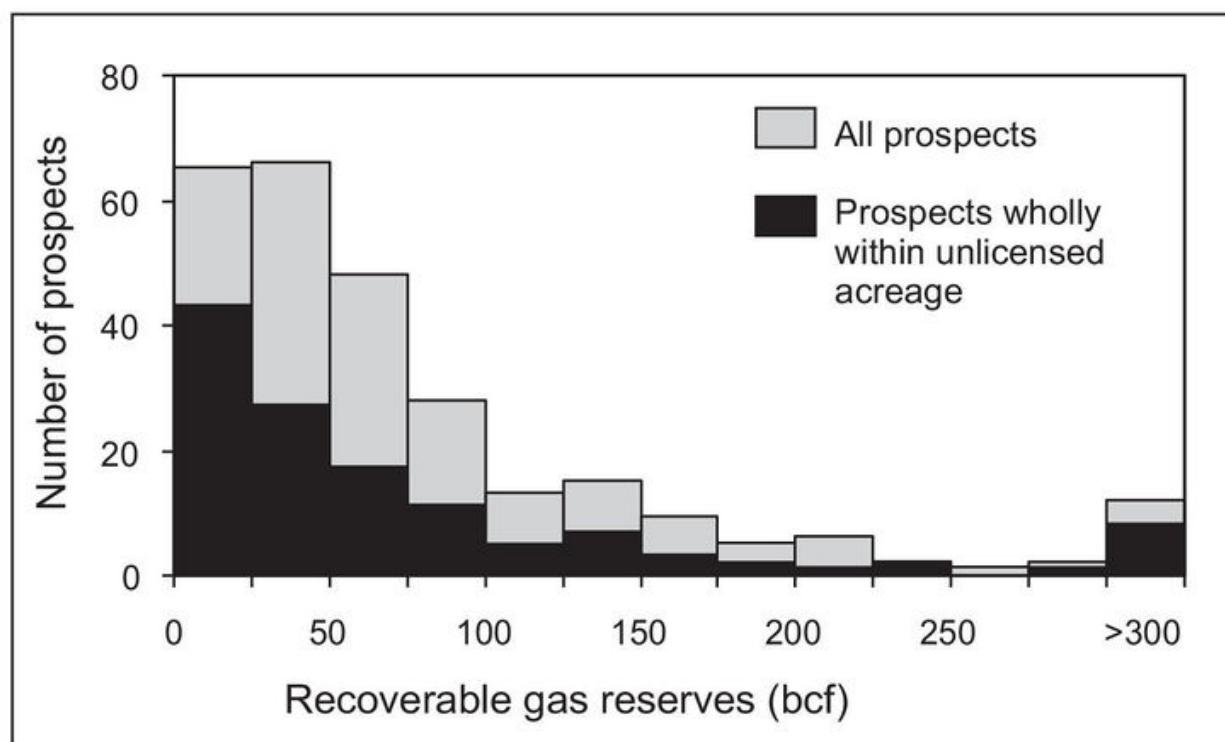

# File:YGS CHR 14 REMA FIG 20.jpg

From Earthwise

[Jump to navigation](#) [Jump to search](#)

- [File](#)
- [File history](#)
- [File usage](#)
- [Metadata](#)
