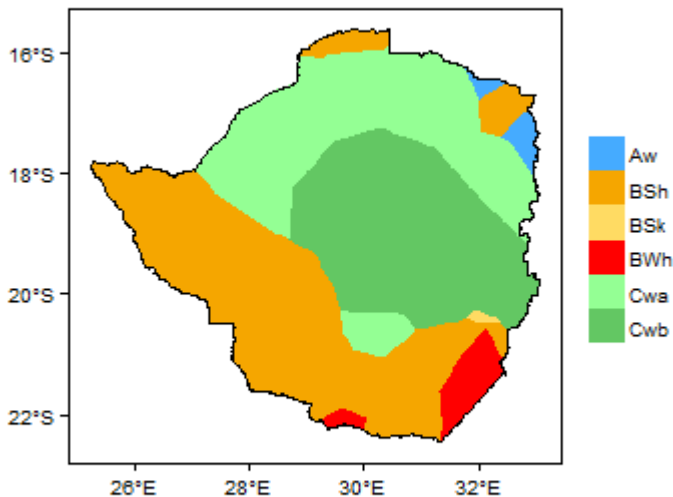

# File:Zimbabwe ClimateZones.png

From Earthwise

[Jump to navigation](#) [Jump to search](#)

- [File](#)
- [File history](#)
- [File usage](#)

No higher resolution available.
